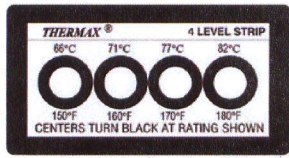

Thermax® Irreversible Temperature Labels

1

2

3

4

5

6

7

1. – Thermax® Clock Indicators

Part No.	°F	°C	°F	°C	°F	°C	°F	°C	°F	°C
THE05C-1	104°	40°	109°	43°	115°	46°	120°	49°	129°	54°
THE05C-2	140°	60°	149°	65°	160°	71°	171°	77°	180°	82°
THE05C-3	190°	88°	199°	93°	210°	99°	219°	104°	230°	110°
THE05C-4	241°	116°	250°	121°	261°	127°	270°	132°	280°	138°
THE05C-5	289°	143°	300°	149°	309°	154°	320°	160°	331°	166°
THE05C-6	340°	171°	351°	177°	360°	182°	370°	188°	379°	193°
THE05C-7	390°	199°	399°	204°	410°	210°	421°	216°	435°	224°
THE05C-8	450°	232°	466°	241°	480°	249°	489°	254°	500°	260°

Size: 0.55" dia. Unit: Pack of 10

2. – Thermax® 4 Level Strips

Part No.	°F	°C	°F	°C	°F	°C	°F	°C
THE04S-A	99°	37°	111°	44°	120°	49°	129°	54°
THE04S-B*	140°	60°	149°	65°	160°	71°	171°	77°
THE04S-C*	180°	82°	190°	88°	199°	93°	210°	99°
THE04S-D	219°	104°	230°	110°	241°	116°	250°	121°
THE04S-E	261°	127°	270°	132°	280°	138°	289°	143°
THE04S-F	300°	149°	309°	154°	320°	160°	331°	166°
THE04S-G*	340°	171°	351°	177°	360°	182°	370°	188°
THE04S-H*	379°	193°	390°	199°	399°	204°	410°	210°
THE04S-I*	421°	216°	435°	224°	450°	232°	466°	241°
THE04S-J*	480°	249°	500°	260°	536°	280°	554°	290°

Size: 0.91" L x 1.77" W Unit: Pack of 10 *Available in 200+ packs of 10

3. – Thermax® 5 Level Strips

Part No.	°F	°C	°F	°C	°F	°C	°F	°C	°F	°C
THE05S-A	99°	37°	104°	40°	109°	42°	111°	44°	115°	46°
THE05S-B	120°	49°	129°	54°	140°	60°	149°	65°	160°	71°
THE05S-C	171°	77°	180°	82°	190°	88°	199°	93°	210°	99°
THE05S-D	219°	104°	230°	110°	241°	116°	250°	121°	261°	127°
THE05S-E	270°	132°	280°	138°	289°	143°	300°	149°	309°	154°
THE05S-F	320°	160°	331°	166°	340°	171°	351°	177°	360°	182°
THE05S-G	370°	188°	379°	193°	390°	199°	399°	204°	410°	210°
THE05S-H	421°	216°	435°	224°	450°	232°	466°	241°	480°	249°
THE05S-I	480°	249°	489°	254°	500°	260°	536°	280°	554°	290°
THE05S-S	84°	29°	91°	33°	93°	34°	99°	37°	104°	40°