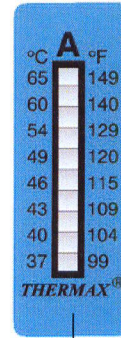

Thermax® Irreversible Temperature Labels

1

2

3

4

5

6

7

1. – Thermax® Clock Indicators

Part No.	°F	°C	°F	°C	°F	°C	°F	°C	°F	°C
THE05C-1	104°	40°	109°	43°	115°	46°	120°	49°	129°	54°
THE05C-2	140°	60°	149°	65°	160°	71°	171°	77°	180°	82°
THE05C-3	190°	88°	199°	93°	210°	99°	219°	104°	230°	110°
THE05C-4	241°	116°	250°	121°	261°	127°	270°	132°	280°	138°
THE05C-5	289°	143°	300°	149°	309°	154°	320°	160°	331°	166°
THE05C-6	340°	171°	351°	177°	360°	182°	370°	188°	379°	193°
THE05C-7	390°	199°	399°	204°	410°	210°	421°	216°	435°	224°
THE05C-8	450°	232°	466°	241°	480°	249°	489°	254°	500°	260°

Size: 0.55" dia. Unit: Pack of 10

2. – Thermax® 4 Level Strips

Part No.	°F	°C	°F	°C	°F	°C	°F	°C
THE04S-A	99°	37°	111°	44°	120°	49°	129°	54°
THE04S-B*	140°	60°	149°	65°	160°	71°	171°	77°
THE04S-C*	180°	82°	190°	88°	199°	93°	210°	99°
THE04S-D	219°	104°	230°	110°	241°	116°	250°	121°
THE04S-E	261°	127°	270°	132°	280°	138°	289°	143°
THE04S-F	300°	149°	309°	154°	320°	160°	331°	166°
THE04S-G*	340°	171°	351°	177°	360°	182°	370°	188°
THE04S-H*	379°	193°	390°	199°	399°	204°	410°	210°
THE04S-I*	421°	216°	435°	224°	450°	232°	466°	241°
THE04S-J*	480°	249°	500°	260°	536°	280°	554°	290°

Size: 0.91" L x 1.77" W Unit: Pack of 10 *Available in 200+ packs of 10

3. – Thermax® 5 Level Strips

Part No.	°F	°C	°F	°C	°F	°C	°F	°C	°F	°C
THE05S-A	99°	37°	104°	40°	109°	42°	111°	44°	115°	46°
THE05S-B	120°	49°	129°	54°	140°	60°	149°	65°	160°	71°
THE05S-C	171°	77°	180°	82°	190°	88°	199°	93°	210°	99°
THE05S-D	219°	104°	230°	110°	241°	116°	250°	121°	261°	127°
THE05S-E	270°	132°	280°	138°	289°	143°	300°	149°	309°	154°
THE05S-F	320°	160°	331°	166°	340°	171°	351°	177°	360°	182°
THE05S-G	370°	188°	379°	193°	390°	199°	399°	204°	410°	210°
THE05S-H	421°	216°	435°	224°	450°	232°	466°	241°	480°	249°
THE05S-I	480°	249°	489°	254°	500°	260°	536°	280°	554°	290°
THE05S-S	84°	29°	91°	33°	93°	34°	99°	37°	104°	40°