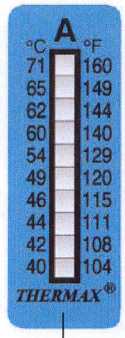

Thermax® Irreversible Temperature Labels

1

2

3

4

5

6

7

1. – Thermax® Clock Indicators

Part No.	°F	°C	°F	°C	°F	°C	°F	°C	°F	°C
THE05C-1	104°	40°	109°	43°	115°	46°	120°	49°	129°	54°
THE05C-2	140°	60°	149°	65°	160°	71°	171°	77°	180°	82°
THE05C-3	190°	88°	199°	93°	210°	99°	219°	104°	230°	110°
THE05C-4	241°	116°	250°	121°	261°	127°	270°	132°	280°	138°
THE05C-5	289°	143°	300°	149°	309°	154°	320°	160°	331°	166°
THE05C-6	340°	171°	351°	177°	360°	182°	370°	188°	379°	193°
THE05C-7	390°	199°	399°	204°	410°	210°	421°	216°	435°	224°
THE05C-8	450°	232°	466°	241°	480°	249°	489°	254°	500°	260°

Size: 0.55" dia. Unit: Pack of 10

2. – Thermax® 4 Level Strips

Part No.	°F	°C	°F	°C	°F	°C	°F	°C
THE04S-A	99°	37°	111°	44°	120°	49°	129°	54°
THE04S-B*	140°	60°	149°	65°	160°	71°	171°	77°
THE04S-C*	180°	82°	190°	88°	199°	93°	210°	99°
THE04S-D	219°	104°	230°	110°	241°	116°	250°	121°
THE04S-E	261°	127°	270°	132°	280°	138°	289°	143°
THE04S-F	300°	149°	309°	154°	320°	160°	331°	166°
THE04S-G*	340°	171°	351°	177°	360°	182°	370°	188°
THE04S-H*	379°	193°	390°	199°	399°	204°	410°	210°
THE04S-I*	421°	216°	435°	224°	450°	232°	466°	241°
THE04S-J*	480°	249°	500°	260°	536°	280°	554°	290°

Size: 0.91" L x 1.77" W Unit: Pack of 10 *Available in 200+ packs of 10

3. – Thermax® 5 Level Strips

Part No.	°F	°C	°F	°C	°F	°C	°F	°C	°F	°C
THE05S-A	99°	37°	104°	40°	109°	42°	111°	44°	115°	46°
THE05S-B	120°	49°	129°	54°	140°	60°	149°	65°	160°	71°
THE05S-C	171°	77°	180°	82°	190°	88°	199°	93°	210°	99°
THE05S-D	219°	104°	230°	110°	241°	116°	250°	121°	261°	127°
THE05S-E	270°	132°	280°	138°	289°	143°	300°	149°	309°	154°
THE05S-F	320°	160°	331°	166°	340°	171°	351°	177°	360°	182°
THE05S-G	370°	188°	379°	193°	390°	199°	399°	204°	410°	210°
THE05S-H	421°	216°	435°	224°	450°	232°	466°	241°	480°	249°
THE05S-I	480°	249°	489°	254°	500°	260°	536°	280°	554°	290°
THE05S-S	84°	29°	91°	33°	93°	34°	99°	37°	104°	40°