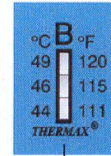

Thermax® Irreversible Temperature Labels

1

2

3

4

5

6

7

1. – Thermax® Clock Indicators

Part No.	°F	°C	°F	°C	°F	°C	°F	°C	°F	°C
THE05C-1	104°	40°	109°	43°	115°	46°	120°	49°	129°	54°
THE05C-2	140°	60°	149°	65°	160°	71°	171°	77°	180°	82°
THE05C-3	190°	88°	199°	93°	210°	99°	219°	104°	230°	110°
THE05C-4	241°	116°	250°	121°	261°	127°	270°	132°	280°	138°
THE05C-5	289°	143°	300°	149°	309°	154°	320°	160°	331°	166°
THE05C-6	340°	171°	351°	177°	360°	182°	370°	188°	379°	193°
THE05C-7	390°	199°	399°	204°	410°	210°	421°	216°	435°	224°
THE05C-8	450°	232°	466°	241°	480°	249°	489°	254°	500°	260°

Size: 0.55" dia. Unit: Pack of 10

2. – Thermax® 4 Level Strips

Part No.	°F	°C	°F	°C	°F	°C	°F	°C
THE04S-A	99°	37°	111°	44°	120°	49°	129°	54°
THE04S-B*	140°	60°	149°	65°	160°	71°	171°	77°
THE04S-C*	180°	82°	190°	88°	199°	93°	210°	99°
THE04S-D	219°	104°	230°	110°	241°	116°	250°	121°
THE04S-E	261°	127°	270°	132°	280°	138°	289°	143°
THE04S-F	300°	149°	309°	154°	320°	160°	331°	166°
THE04S-G*	340°	171°	351°	177°	360°	182°	370°	188°
THE04S-H*	379°	193°	390°	199°	399°	204°	410°	210°
THE04S-I*	421°	216°	435°	224°	450°	232°	466°	241°
THE04S-J*	480°	249°	500°	260°	536°	280°	554°	290°

Size: 0.91" L x 1.77" W Unit: Pack of 10 *Available in 200+ packs of 10

3. – Thermax® 5 Level Strips

Part No.	°F	°C	°F	°C	°F	°C	°F	°C	°F	°C
THE05S-A	99°	37°	104°	40°	109°	42°	111°	44°	115°	46°
THE05S-B	120°	49°	129°	54°	140°	60°	149°	65°	160°	71°
THE05S-C	171°	77°	180°	82°	190°	88°	199°	93°	210°	99°
THE05S-D	219°	104°	230°	110°	241°	116°	250°	121°	261°	127°
THE05S-E	270°	132°	280°	138°	289°	143°	300°	149°	309°	154°
THE05S-F	320°	160°	331°	166°	340°	171°	351°	177°	360°	182°
THE05S-G	370°	188°	379°	193°	390°	199°	399°	204°	410°	210°
THE05S-H	421°	216°	435°	224°	450°	232°	466°	241°	480°	249°
THE05S-I	480°	249°	489°	254°	500°	260°	536°	280°	554°	290°
THE05S-S	84°	29°	91°	33°	93°	34°	99°	37°	104°	40°