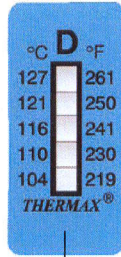

Thermax® Irreversible Temperature Labels

1

2

3

4

5

6

7

1. – Thermax® Clock Indicators

Part No.	°F	°C	°F	°C	°F	°C	°F	°C	°F	°C
THE05C-1	104°	40°	109°	43°	115°	46°	120°	49°	129°	54°
THE05C-2	140°	60°	149°	65°	160°	71°	171°	77°	180°	82°
THE05C-3	190°	88°	199°	93°	210°	99°	219°	104°	230°	110°
THE05C-4	241°	116°	250°	121°	261°	127°	270°	132°	280°	138°
THE05C-5	289°	143°	300°	149°	309°	154°	320°	160°	331°	166°
THE05C-6	340°	171°	351°	177°	360°	182°	370°	188°	379°	193°
THE05C-7	390°	199°	399°	204°	410°	210°	421°	216°	435°	224°
THE05C-8	450°	232°	466°	241°	480°	249°	489°	254°	500°	260°

Size: 0.55" dia. Unit: Pack of 10

2. – Thermax® 4 Level Strips

Part No.	°F	°C	°F	°C	°F	°C	°F	°C
THE04S-A	99°	37°	111°	44°	120°	49°	129°	54°
THE04S-B*	140°	60°	149°	65°	160°	71°	171°	77°
THE04S-C*	180°	82°	190°	88°	199°	93°	210°	99°
THE04S-D	219°	104°	230°	110°	241°	116°	250°	121°
THE04S-E	261°	127°	270°	132°	280°	138°	289°	143°
THE04S-F	300°	149°	309°	154°	320°	160°	331°	166°
THE04S-G*	340°	171°	351°	177°	360°	182°	370°	188°
THE04S-H*	379°	193°	390°	199°	399°	204°	410°	210°
THE04S-I*	421°	216°	435°	224°	450°	232°	466°	241°
THE04S-J*	480°	249°	500°	260°	536°	280°	554°	290°

Size: 0.91" L x 1.77" W Unit: Pack of 10 *Available in 200+ packs of 10

3. – Thermax® 5 Level Strips

Part No.	°F	°C	°F	°C	°F	°C	°F	°C	°F	°C
THE05S-A	99°	37°	104°	40°	109°	42°	111°	44°	115°	46°
THE05S-B	120°	49°	129°	54°	140°	60°	149°	65°	160°	71°
THE05S-C	171°	77°	180°	82°	190°	88°	199°	93°	210°	99°
THE05S-D	219°	104°	230°	110°	241°	116°	250°	121°	261°	127°
THE05S-E	270°	132°	280°	138°	289°	143°	300°	149°	309°	154°
THE05S-F	320°	160°	331°	166°	340°	171°	351°	177°	360°	182°
THE05S-G	370°	188°	379°	193°	390°	199°	399°	204°	410°	210°
THE05S-H	421°	216°	435°	224°	450°	232°	466°	241°	480°	249°
THE05S-I	480°	249°	489°	254°	500°	260°	536°	280°	554°	290°
THE05S-S	84°	29°	91°	33°	93°	34°	99°	37°	104°	40°